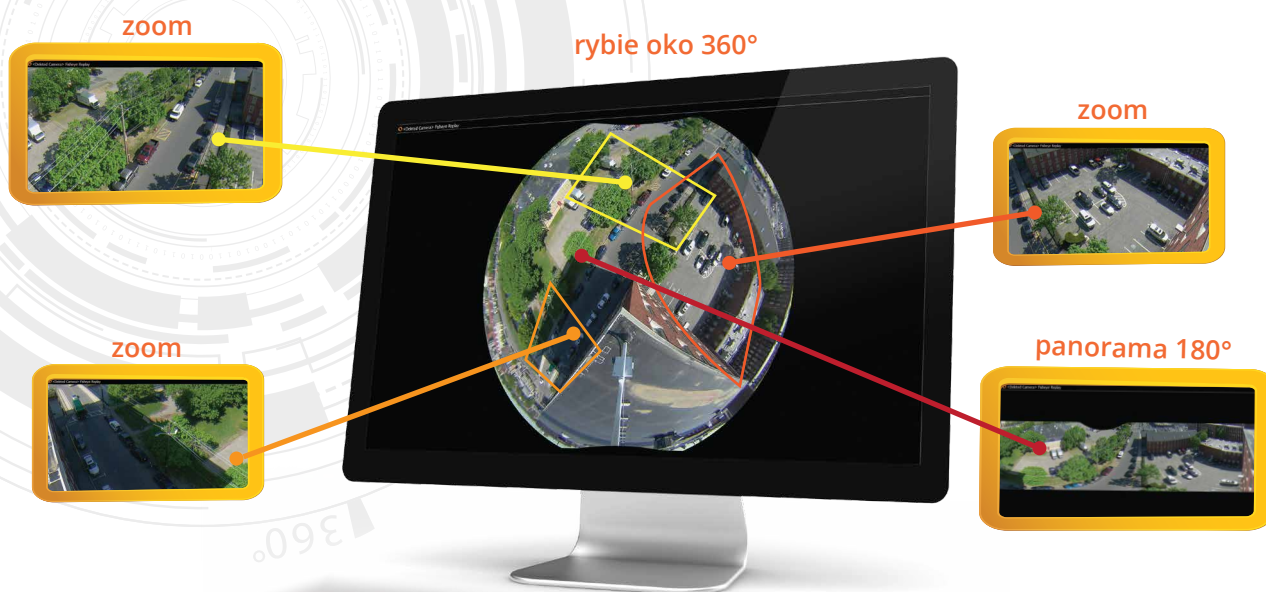

\* Ustawienia fabryczne/domyślne

\*\* Bazuje na tym samym ujęciu, w stałych warunkach oświetleniowych

Akcesoria dla Mini Evolution			
Zdjęcie	Część	Symbol produktu	Opis
	Obudowa wandaloodporna	OBE-11-IWA	Kopuła jest wykonana z poliwęglanu klasy optycznej. Może być zamontowana zamiast standardowej obudowy.

# Oncam Grandeye

Inteligentny monitoring 360°

ONCAM  
GRANDEYE

Kamery Oncam Grandeye Evolution 360°  
z opatentowaną technologią dewarpingu.

Wejdź na  
[www.oncamgrandeye.pl](http://www.oncamgrandeye.pl)