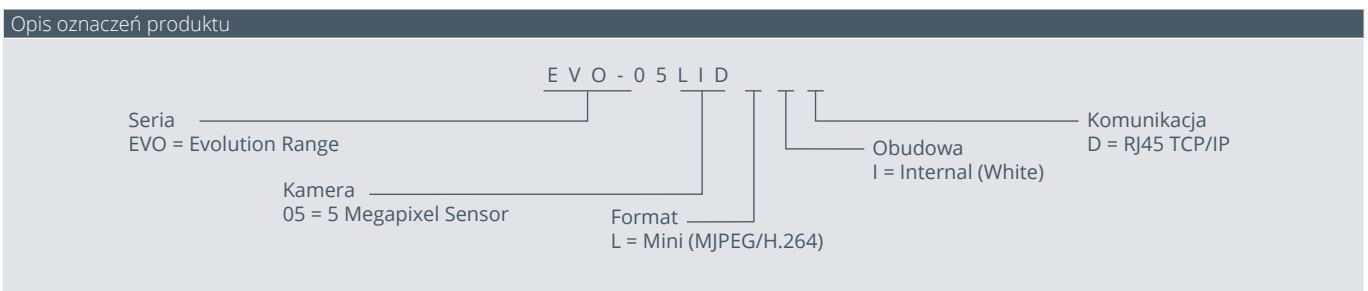

Liczba kl./s, Rozdzielczość i Wymagania odnośnie pojemności dysku					
H.264					
4Mpx *	2144 x 1944	10 kl./s	Stałe ustawienia strumienia	5 Mbits/s	24godz. = 54GB **
2Mpx	1488 x 1360	15 kl./s	Stałe ustawienia strumienia	3 Mbits/s	24godz. = 40GB **
1Mpx	1056 x 1056	15 kl./s	Stałe ustawienia strumienia	1.5 Mbits/s	24godz. = 16GB **
1/4Mpx	528 x 480	15 kl./s	Stałe ustawienia strumienia	0.8 Mbits/s	24godz = 8GB **
MJPEG					
4Mpx	2144x1944	10 kl./s	Średnia wielkość pliku: 640KB	Średnia przepustowość: 52.4 Mbits/s	24hrs = 552.96GB **
2Mpx	1488x1360	15 kl./s	Średnia wielkość pliku: 350KB	Średnia przepustowość: 43.0 Mbits/s	24hrs = 453.60GB **
1Mpx	1056x1056	15 kl./s	Średnia wielkość pliku: 188KB	Średnia przepustowość: 23.1 Mbits/s	24hrs = 243.65GB **
1/4Mpx	528x480	15 kl./s	Średnia wielkość pliku: 62KB	Średnia przepustowość: 7.6 Mbits/s	24hrs = 80.35GB **

* Ustawienia fabryczne/domyślne

** Bazuje na tym samym ujęciu, w stałych warunkach oświetleniowych

Akcesoria dla Mini Evolution			
Zdjęcie	Część	Symbol produktu	Opis
	Obudowa wandaloodporna	OBE-11-IWA	Kopuła jest wykonana z poliwęglanu klasy optycznej. Może być zamontowana zamiast standardowej obudowy.