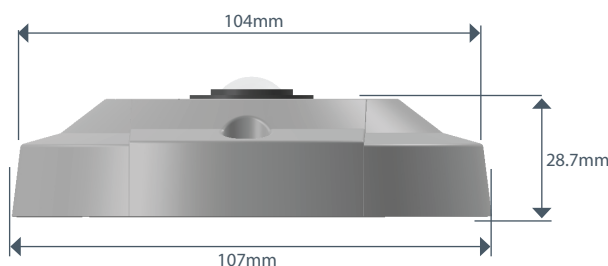

### 360° wewnętrzna mini kamera IP z 5-megapikselowym sensorem i bez części ruchomych

- Stała kontrola 360°, brak martwych punktów
- Brak ruchomych części oznacza cichą pracę oraz brak potrzeby regularnej konserwacji ze względu na zużycia
- Lekka obudowa

### Swobodny montaż na ścianie lub suficie

- Pełne wparcie standardu IEEE802.3af Power over Ethernet (PoE) z wtykiem RJ45
- Szybka i łatwa instalacja
- Profesjonalna obudowa wewnętrzna
- Estetyczny wygląd obudowy z białym wykończeniem
- Minimalne oświetlenie 0,2 lux, zapewnienia widoczność w słabym oświetleniu
- Wygodny montaż obudowy na powierzchni
- Idealna do montażu na suficie, ścianie lub blacie

### W pełni zintegrowana z wieloma platformami VMS zapewnienia dewarping na żywo oraz retrospektywny

- Wykorzystując wiodące Oncam Grandeye - Grandeye 3D dewarping
- Funkcje kamery są dostępne za pośrednictwem platform VMS
- Optymalizuje wykorzystanie pamięci masowej i przepustowości łącza
- Jednocześnie wiele strumieni wideo - strumienie wideo w różnych rozdzielczościach od 528x480 do 2144x1944
- 30 kl/s typowe dla rozdzielczości 1Mpx (1056x1056), 10 kl/s typowe dla pełnej rozdzielczości i do 15 kl/s dla wszystkich innych rozdzielczości
- H.264/MJPEG strumieniowanie z wieloma poziomami jakości obrazu
- Konfigurowalna ochrona hasłem
- Intuicyjny interfejs internetowy do podglądu i konfiguracji
- Obsługuje popularne systemy VMS / NVR / HDVR